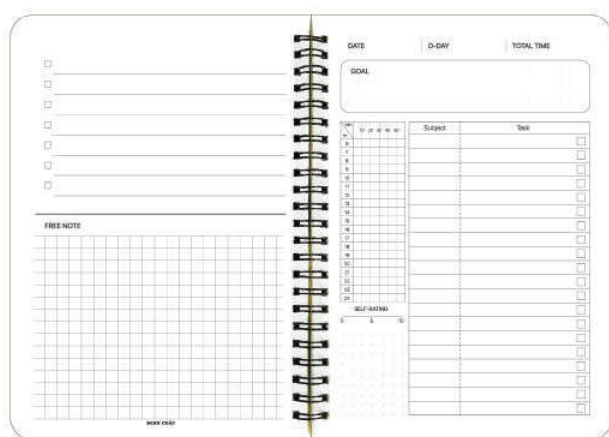

Sử dụng để kẹp giấy cất giữ các loại tài liệu, giấy tờ một cách gọn gàng và ngăn nắp

Mã số	Kích thước	Đóng gói
TK 10	22 x 31cm	1q/màng co, 40 q/thùng

SỔ KẾ HOẠCH

Chất liệu bìa Ivory 210, bìa nhựa bảo vệ sổ tốt hơn
Gáy sổ thiết kế dạng lò xo, dễ dàng lật mở
Ruột sổ đầy đủ, chi tiết cho từng phần trong công việc và học tập giúp quản lý thời gian cực kì hiệu quả.
Dòng kẻ ngang, có độ đậm vừa phải, dễ nhìn.
Mẫu mã được cập nhật liên tục theo xu hướng

Giấy vàng chống loá, định lượng 100 g/m²

Sổ Kế hoạch học tập

MS: 863

Kích thước | 15 x 21 cm
Số trang | 120 trang
Đóng gói | 1 q/ màng co,
70 q/thùng

Sổ Kế hoạch tuần

MS: 864

Kích thước | 15 x 21 cm
Số trang | 120 trang
Đóng gói | 1 q/ màng co,
70 q/thùng