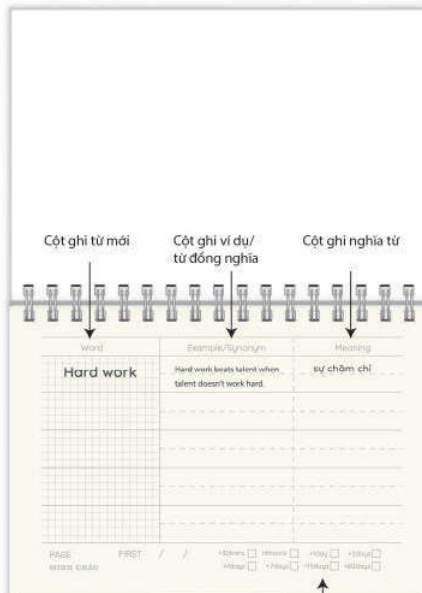

Giấy kẻ Caro:

Thuận tiện cho việc ghi chú cả chiều ngang và chiều dọc của sổ

Giúp dễ dàng căn dòng để kẻ bảng, vẽ hình, vẽ các ý tưởng mới

Dòng kẻ chia sẵn 7 ngày trong tuần từ thứ 2 đến chủ nhật

Giúp dễ dàng ghi các công việc cần làm trong tuần theo từng ngày

SỔ HỌC TỪ VỰNG

A6: 15 x 10.5 CM

Giúp học sinh ghi nhớ từ vựng hiệu quả hơn.

Gáy lò xo dễ dàng gập mở
Kẻ chia ô để viết từ vựng
Độ đậm dòng kẻ vừa phải, dịu mắt.
Kích thước A6 nhỏ gọn, phù hợp bỏ túi để mang đi học mọi lúc mọi nơi.

Giấy chống lóa, định lượng 100 g/m²

Bìa cán mờ, tone màu pastel xinh xắn

Mặt trước sổ in màu cán mờ

Mặt sau in hướng dẫn sử dụng sổ

Ô đánh dấu các mốc thời gian ôn lại từ, và ngày bắt đầu học.

Điểm cải tiến của sổ học từ vựng Minh Châu so với các sản phẩm khác ?

- Dòng kẻ nằm ngang sổ giúp cho có nhiều khoảng trống để ghi từ hơn.
- Có đủ cột ghi ví dụ, từ đồng nghĩa và ý nghĩa của từ.
- Dòng kẻ ô ly nhỏ, giúp dễ căn dòng, tối ưu cho việc học thuộc công thức, tiếng Anh, Trung, Hàn, Nhật.
- Có ô đánh dấu số lần ôn lại từ, giúp học sinh dễ dàng theo dõi tiến trình học tập