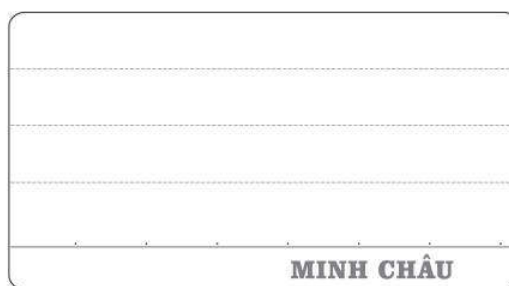

SỔ DA CAO CẤP

Chất liệu giả da cao cấp bền đẹp
Dòng kẻ ngang, có độ đậm vừa phải, dễ nhìn,
giúp làm nổi bật nội dung viết lên sổ.
Bộ sổ có nhiều mẫu mã, kích thước và số trang.

Giấy vàng chống loá, định lượng 70 g/m²