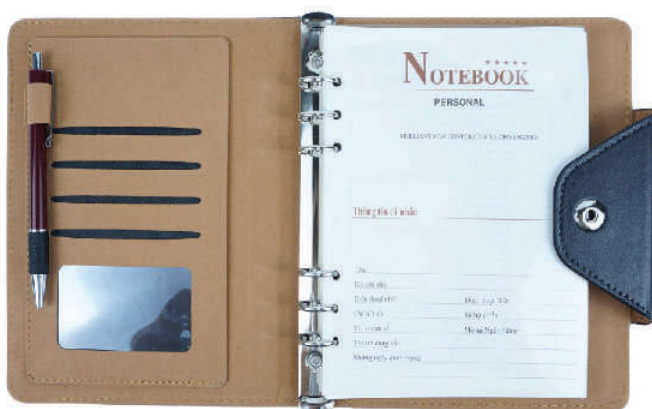

Sổ cồng có ngăn cài thẻ

MS: 612

Kích thước | 24 x 17 cm
Số trang | 160 trang
Đóng gói | 1 q/lồng túi,
20 q/thùng

Sổ cồng tai nhỏ

MS: 613

Kích thước | 24 x 17 cm
Số trang | 160 trang
Đóng gói | 1 q/lồng túi,
20 q/thùng

Ruột cồng

MS: 614

Kích thước | 14,5 x 21 cm
Số trang | 160 trang
Đóng gói | 5 q/túi,
80 q/thùng