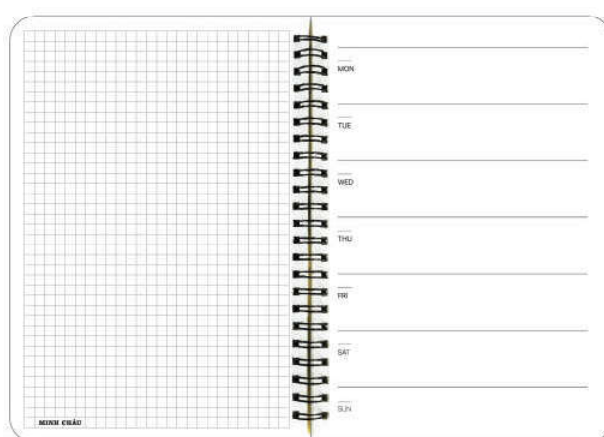

Sử dụng để kẹp giấy cất giữ các loại tài liệu, giấy tờ một cách gọn gàng và ngăn nắp

Mã số	Kích thước	Đóng gói
TK 10	22 x 31cm	1q/màng co, 40 q/thùng

SỔ KẾ HOẠCH

Chất liệu bìa Ivory 210, bìa nhựa bảo vệ sổ tốt hơn
Gáy sổ thiết kế dạng lò xo, dễ dàng lật mở
Ruột sổ đầy đủ, chi tiết cho từng phần trong công việc và học tập giúp quản lý thời gian cực kì hiệu quả.
Dòng kẻ ngang, có độ đậm vừa phải, dễ nhìn.
Mẫu mã được cập nhật liên tục theo xu hướng

Giấy vàng chống loá, định lượng 100 g/m²

Sổ Kế hoạch học tập

MS: 863

Kích thước | 15 x 21 cm
Số trang | 120 trang
Đóng gói | 1 q/ màng co,
70 q/thùng

Sổ Kế hoạch tuần

MS: 864

Kích thước | 15 x 21 cm
Số trang | 120 trang
Đóng gói | 1 q/ màng co,
70 q/thùng