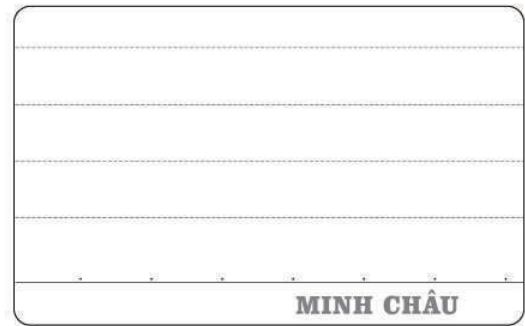

SỔ BÌA NILONG

BÌA NHỰA DÈO TRONG SUỐT

Dòng kẻ ngang, có độ đậm vừa phải, dễ nhìn, giúp làm nổi bật nội dung viết lên sổ.

Bộ sổ có nhiều kích thước khác nhau

Mẫu mã được cập nhật liên tục theo xu hướng

Giấy trắng, định lượng 70 g/m², dòng kẻ ngang