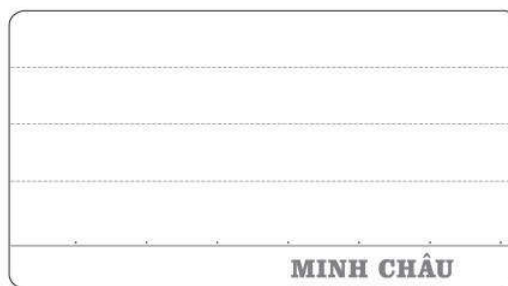

SỔ DA CAO CẤP

Chất liệu giả da cao cấp bền đẹp
Ruột giấy vàng chống loá, định lượng 70 g/m²
Dòng kẻ ngang, có độ đậm vừa phải, dễ nhìn,
giúp làm nổi bật nội dung viết lên sổ.
Bộ sổ có nhiều mẫu mã, kích thước và số trang
khác nhau